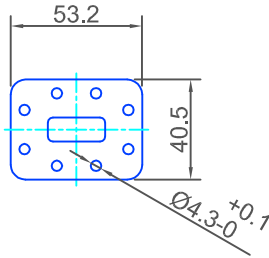

16D
COVER / PLAIN

CPR 90 F