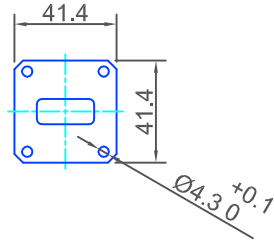

AMERICAN FLANGES

16A
CHOKE + SEALING GROOVE

UG-40B/U
(MIL-F-3922/59-006)

16B
COVER / PLAIN

UG-39 /U
(MIL-F-3922/53-001)

16Y
SEALING GROOVE

UG-39 /U *Modified*
(MIL-F-3922/53-001) *Modified*

16C
SEALING GROOVE