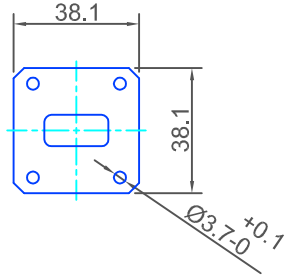

17B
COVER / PLAIN

MIL-F-3922/53-007