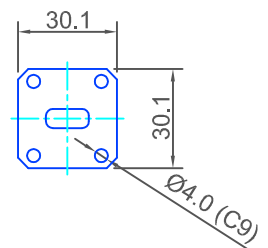

## EUROPEAN FLANGES

**19G**  
CHOKE + SEALING GROOVE

154 IEC-CBR 180

**19K**  
SEALING GROOVE

154 IEC-PBR 180

**19M**  
COVER / PLAIN

154 IEC-UBR 180

**19H**  
SEALING GROOVE