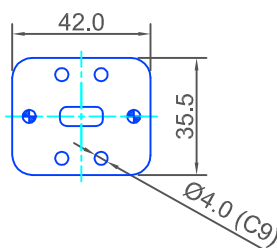

19L
COVER / PLAIN

154 IEC-UDR 180